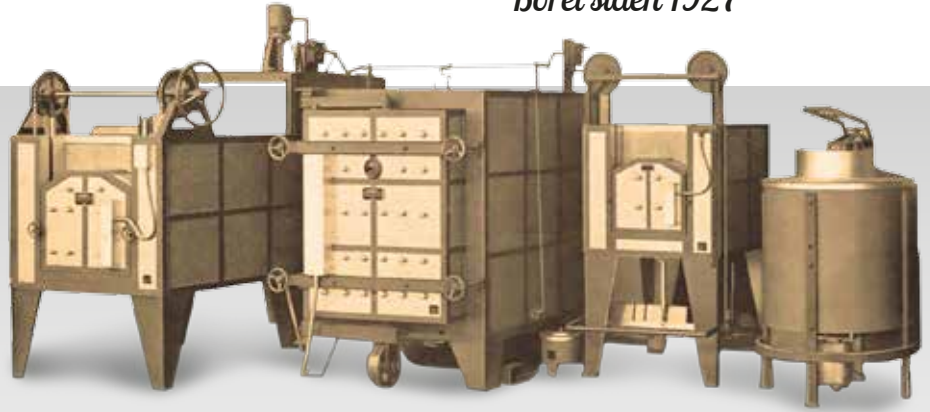

Borel ble grunnlagt i 1927 av Dr. Charles Borel. Selskapet er en av de eldste ovnsprodusenter i Europa. Borel-ovner brukes av mer enn 20 000 kunder over hele verden.

Presentasjon

Borel Swiss er ledende produsent av elektriske ovner, tørkeskap, ovner til metall, varmebehandling, metallsmelting, keramikk, glass, porselen, pottemakeri.

Borel tilbyr en hel serie av standard ovner, tilbehør og reservedeler. Hvis du trenger en skreddersydd ovn, laget for å imøtekomme dine behov, vil Borel med glede hjelpe deg.

Borel Swiss er sertifisert ISO 9001 fra SGS Switzerland og gir på forespørsel utvidede garantier på inntil 5 år for alle sine produkter. Alle Borels ovner CE-sertifiserte, og noen av dem kan også utstedes med andre spesielle sertifiseringer, slik som AMS, på forespørsel.

Alle Borels ovner er laget i Sveits eller i Europa av våre samarbeidende underleverandører. Alle Borel-ovner gjennomgår en kvalitetskontroll og funksjonstester på våre verksteder i Sveits før spedisjon.

Borel Swiss er en avdeling av SOLO Swiss – www.soloswiss.group