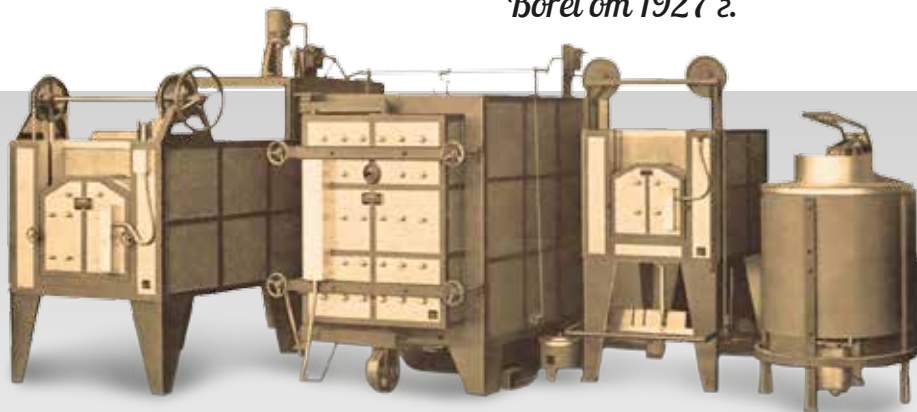

Компания Borel е основана през 1927 г. от д-р Чарлз Борел. Тя е един от най-старите производители на пещи в Европа.

Повече от 20 000 клиенти в целия свят използват пещите Borel.

Представяне

Компания Borel Swiss е водещ производител на електрически пещи и сушилни шкафове за термообработка и топене на метали, както и за изработка на изделия от керамика, стъкло, порцелан.

Компания Borel предлага широк асортимент стандартни пещи, аксесоари и резервни части. Но ако ви е нужна пещ с индивидуална конструкция, в Borel ще се радват да ви помогнат.

Компания Borel Swiss притежава сертификат ISO 9001, издаден от SGS Швейцария и по искане предоставя разширена гаранция до 5 години за цялата си продукция. Всички пещи Borel притежават сертификат на ЕС, но по искане може да бъде проведено и специално сертифициране (AMS).

Всички пещи Borel се изработват в Швейцария или в европейски страни от наши подизпълнители, с които имаме установени партньорски отношения. Всички пещи Borel подлежат на контрол на качеството и преминават функционални изпитания в нашите швейцарски цехове преди доставката.

Компания Borel Swiss е подразделение на SOLO Swiss – www.soloswiss.group